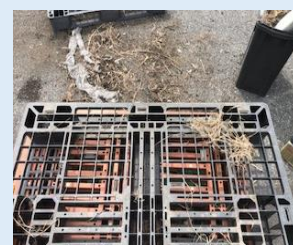

使用済みパレット 買取り中!

1. リサイクル製・海外製・
容器包装リサイクル製も問題ございません!
2. サイズ・カラーも問いません!
3. 買取拠点も拡大中!
北海道 ・群馬県 ・千葉県
神奈川県 ・静岡県 ・大阪府
岡山県 ・広島県 ・福岡県 など

パレット画像
送付用
QRコード

買取り NG
引取り OK

下記に該当するパレットは
リユースが困難な為、無償引取りとなります。

○サイド カケ

○サイド フレ

○天面 ビビ

○天面 カケ

○ゲタ・スキットパレット

下記に該当するパレットは**リユース・リサイクルが困難な為、引取り不可**となります。

<発泡スチロールパレット>

<紙製パレット>

<木製パレット>
(不揃い)

<ゴミ付着品>